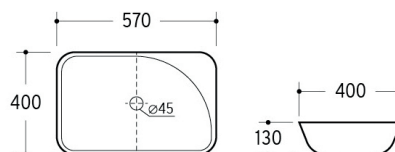

### Vasque céramique - TRAPÈZE

Dimensions : L570 x P400 x H130 mm  
Sans trop-plein  
Livrée sans bonde

VAS-570X130 □ (blanc brillant)

### Vasque rectangulaire céramique - HAKKA

Dimensions : L550 x P380 x H120 mm  
Avec trop-plein  
Livrée sans bonde

VAS-HAKKA-BB □ (blanc brillant)

### Vasque rectangulaire céramique - APOLLO

Dimensions : L450 x P420 x H100 mm  
Sans trop-plein  
Livrée sans bonde

VAS-450AP □ (blanc brillant)

La face arrière doit être collée  
contre le mur