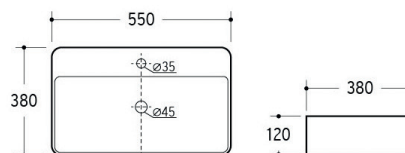

### Vasque céramique - TRAPÈZE

Dimensions : L570 x P400 x H130 mm  
Sans trop-plein  
Livrée sans bonde

VAS-570X130 □ (blanc brillant)

### Vasque rectangulaire céramique - HAKKA

Dimensions : L550 x P380 x H120 mm  
Avec trop-plein  
Livrée sans bonde

VAS-HAKKA-BB □ (blanc brillant)

### Vasque rectangulaire céramique - APOLLO

Dimensions : L450 x P420 x H100 mm  
Sans trop-plein  
Livrée sans bonde

VAS-450AP □ (blanc brillant)

La face arrière doit être collée  
contre le mur